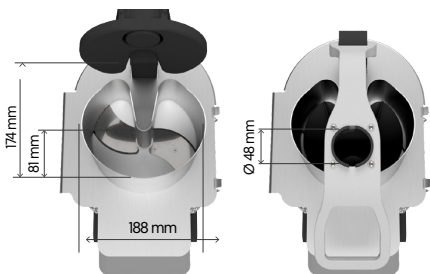

POSIBILIDADES INFINITAS

7 DISCOS INCLUIDOS Y OTRAS OPCIONES DE DISCOS ADICIONALES DISPONIBLES PARA OPTIMIZAR SU COCINA.

CONSULTE LA PÁGINA DE INDICACIÓN DE USO DE DISCOS PARA VER LA COMBINACIÓN DE DISCOS ADICIONALES.

MODELO	PA-7
Tensión eléctrica / frecuencia / fases	110 V / 60 Hz / 1 220 V / 50 Hz / 1 220 V / 60 Hz / 1
Potencia	0,5 HP
Dimensiones [Al x An x L]	520 x 290 x 520 mm
Dimensiones del embalaje [Al x An x L]	590 x 400 x 570 mm
Peso neto / bruto	25,10 kg / 28,60 kg
Producción aproximada	250 kg/h
Rotación	438 rpm
Diámetro del disco	203 mm
Partida arancelaria	84386000
EAN-13	7895707589896 7895707589902 7895707589919

MODELO	PA-7
Tensión eléctrica / frecuencia / fases	110 V / 60 Hz / 1 220 V / 50 Hz / 1 220 V / 60 Hz / 1
Potencia	0,5 HP
Dimensiones [Al x An x L]	520 x 290 x 520 mm
Dimensiones del embalaje [Al x An x L]	590 x 400 x 570 mm
Peso neto / bruto	25,10 kg / 28,60 kg
Producción aproximada	250 kg/h
Rotación	438 rpm
Diámetro del disco	203 mm
Partida arancelaria	84386000
EAN-13	7895707589896 7895707589902 7895707589919

SITIO WEB

Si es Skymssen, puedes confiar.

www.skymssen.com

Instagram: /SkymssenGlobal/ Facebook: SkymssenGlobal/ LinkedIn: Skymssen YouTube: /skymssenglobal