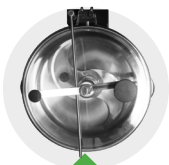

INFINITAS POSIBILIDADES

Fuerza para picar carnes y triturar nueces, castañas y varios tipos de vegetales, además, también prepara patés, purés, pastas, salsas y variedades de recetas.

- ✓ Tapa de policarbonato
- ✓ Kit brazo rascador
- ✓ Dosificador con tapa para agregar ingredientes
- ✓ Sensor de seguridad en la tapa
- ✓ Tecla pulsar
- ✓ Olla de inoxidable

CR-8L
CR-8LR

Tapa de policarbonato