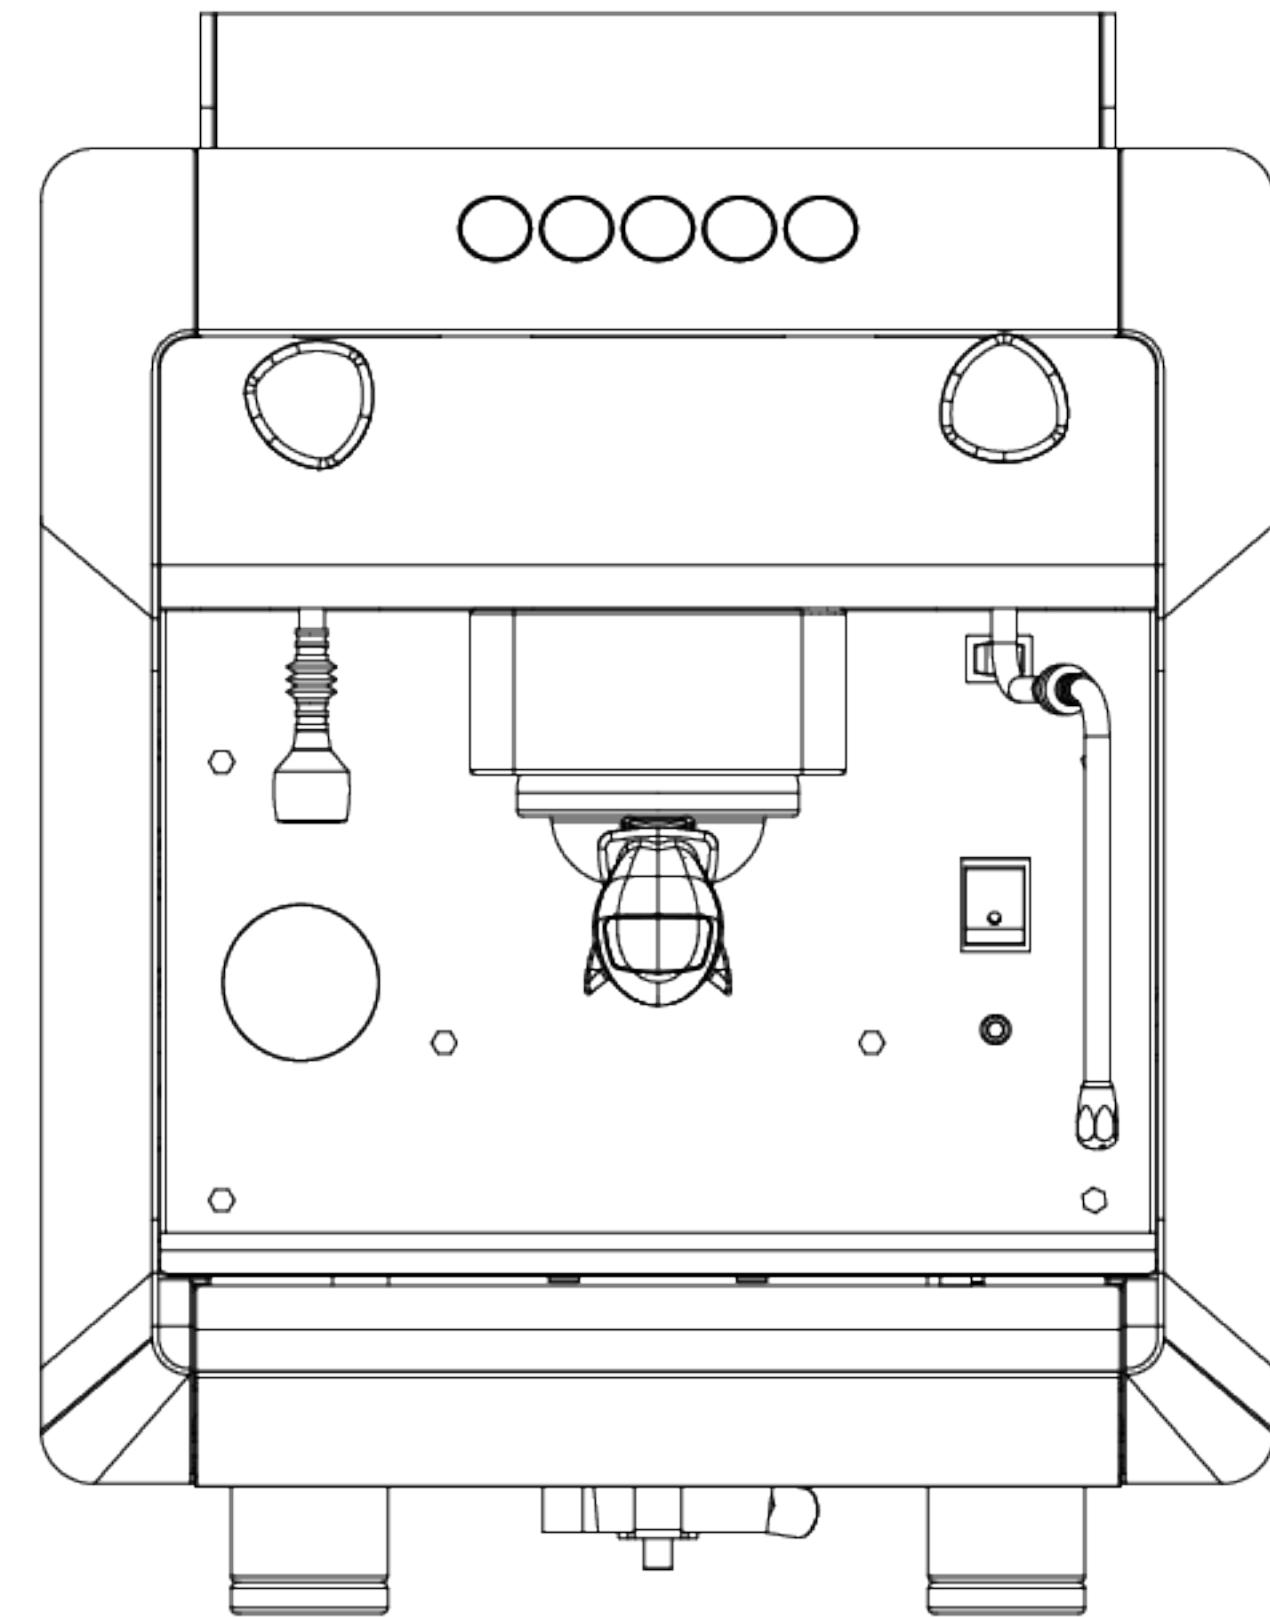

In acciaio verniciato e plastica è disponibile sia con la pompa volumetrica interna, per il collegamento alla rete idrica, sia con pompa a vibrazione in caso riempimento manuale.

Coffee On The Go

Greta

- Si adatta perfettamente ai piccoli spazi.
- Funziona con la presa elettrica tradizionale Schuko.
- Ha un serbatoio interno da 4 lt con pompa a vibrazione che permette di utilizzarla senza l'attacco alla rete idrica e quindi anche all'aperto.

Coffee On The Go

Greta

- Possibilità di portare i gruppi da 122 mm a 82 mm
- Programmazione di 4 dosature per gruppo
- Luci Led per agevolare il lavoro

Coffee On The Go

Greta

- Ha un voltaggio di 230-240 V, monofase e consuma 2,7 Kw