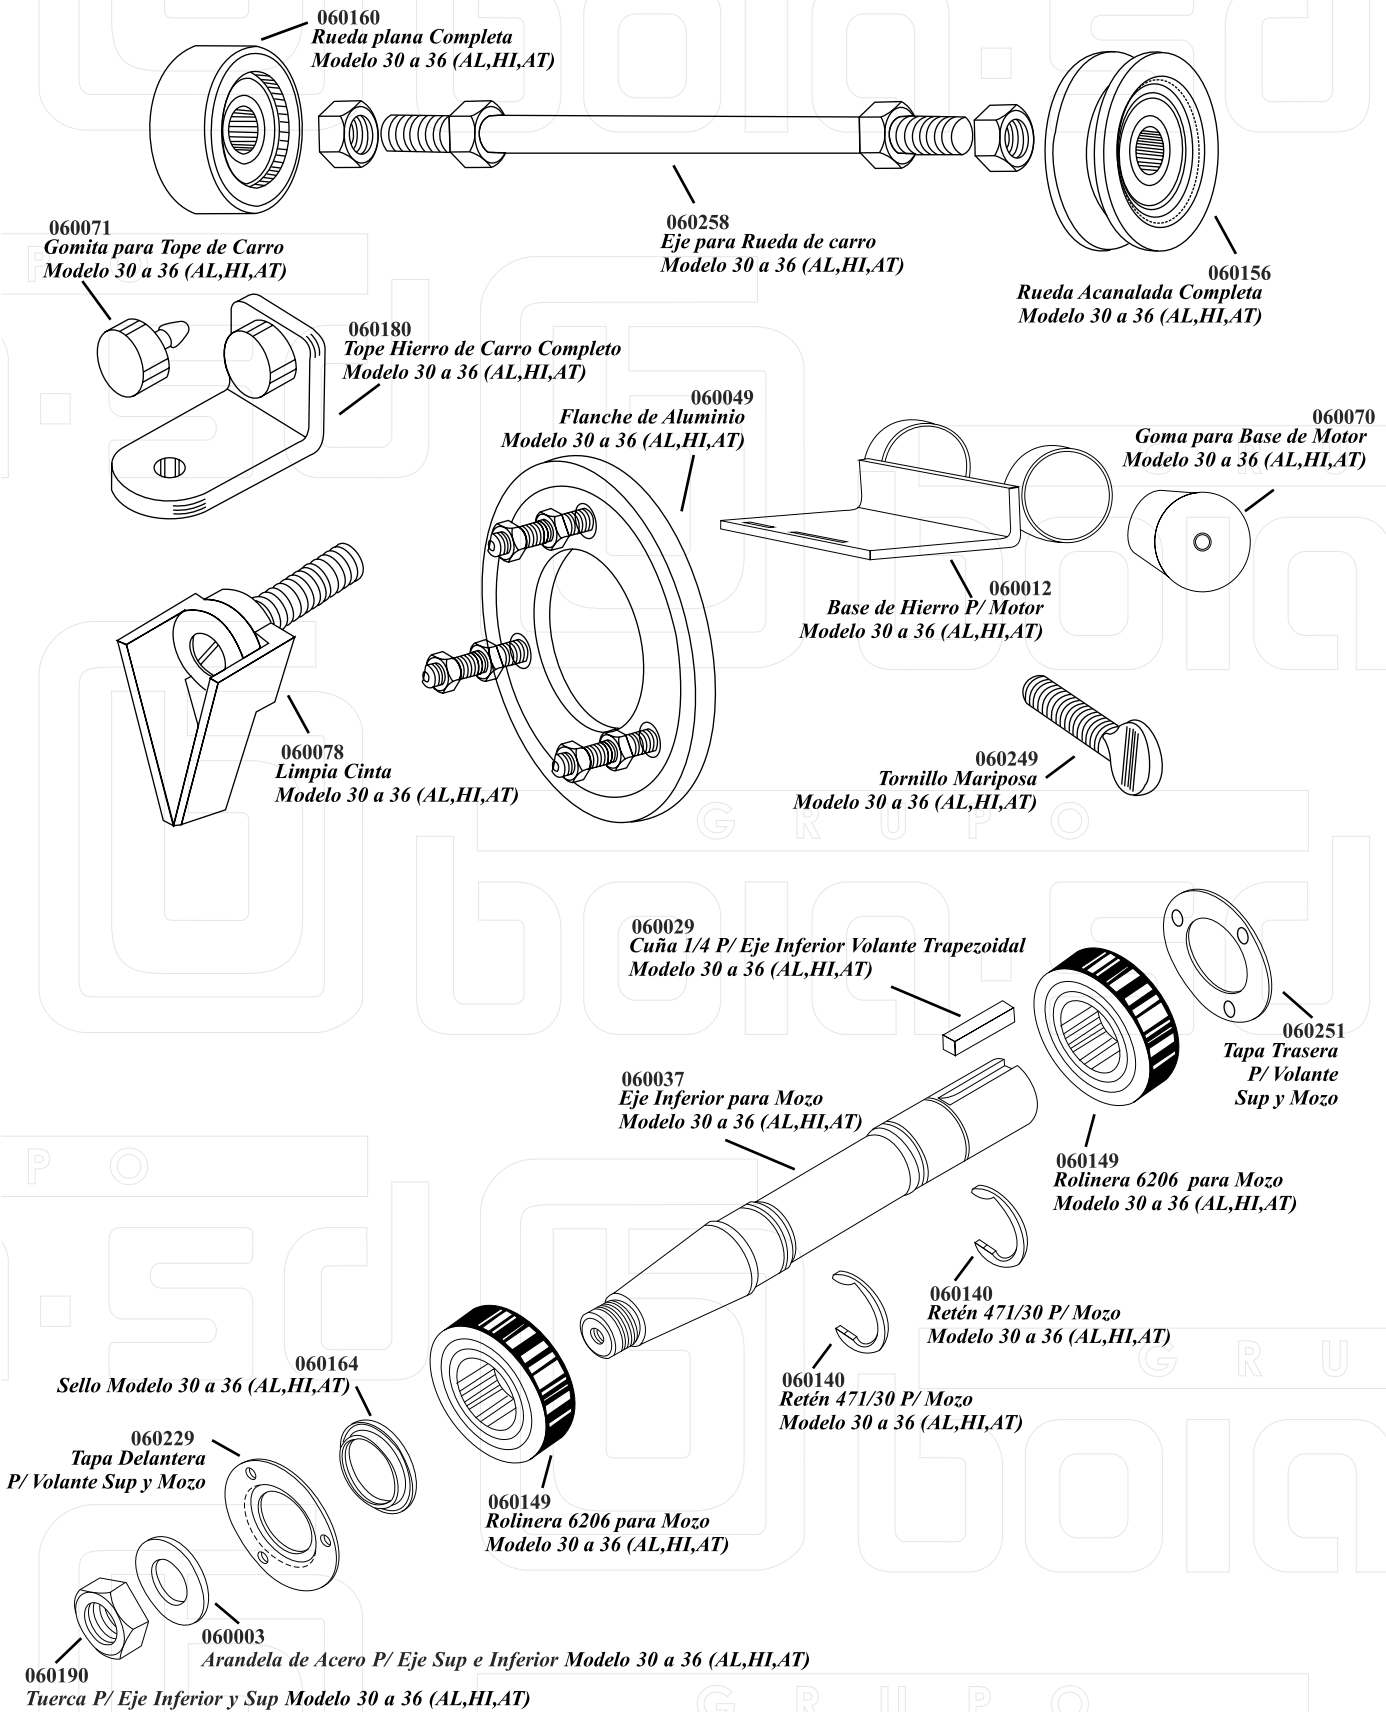

Modelo/Model B-30, B-32, B-34, B-36 (AL, HI, AT)