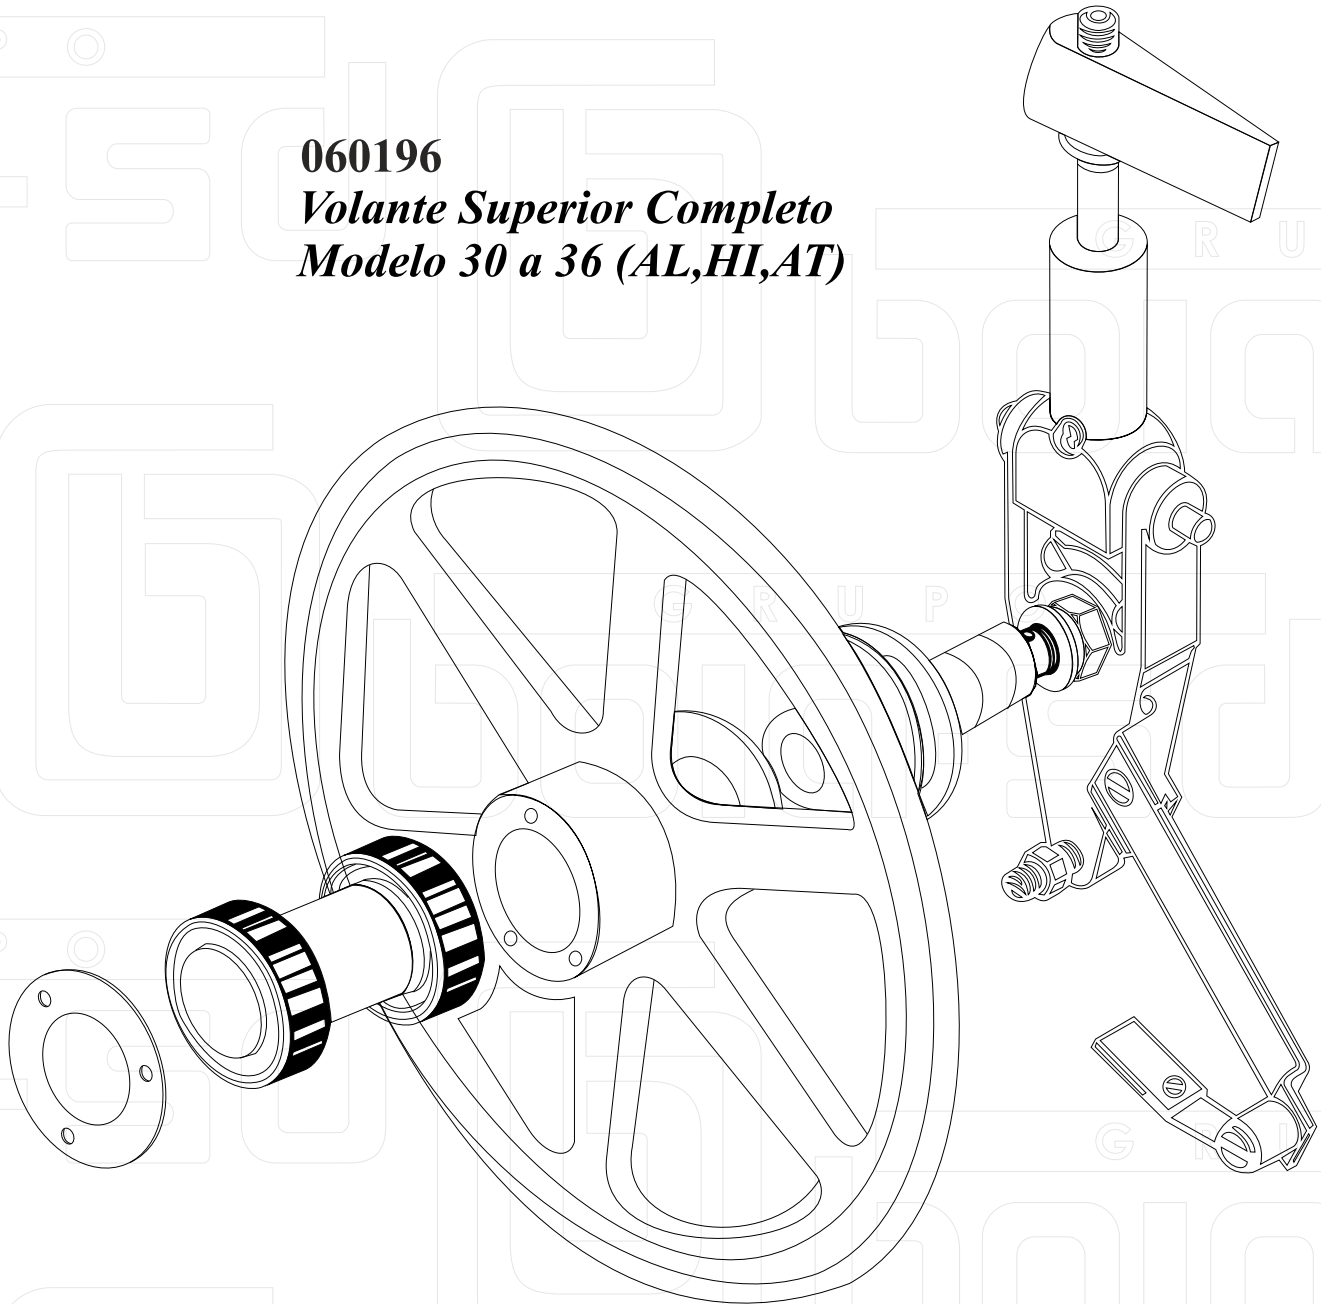

Modelo/Model B-30,B-32,B-34,B-36 (AL,HI,AT)
Repuestos Compuestos / Reemplacemet Compuest

060196
Volante Superior Completo
Modelo 30 a 36 (AL,HI,AT)