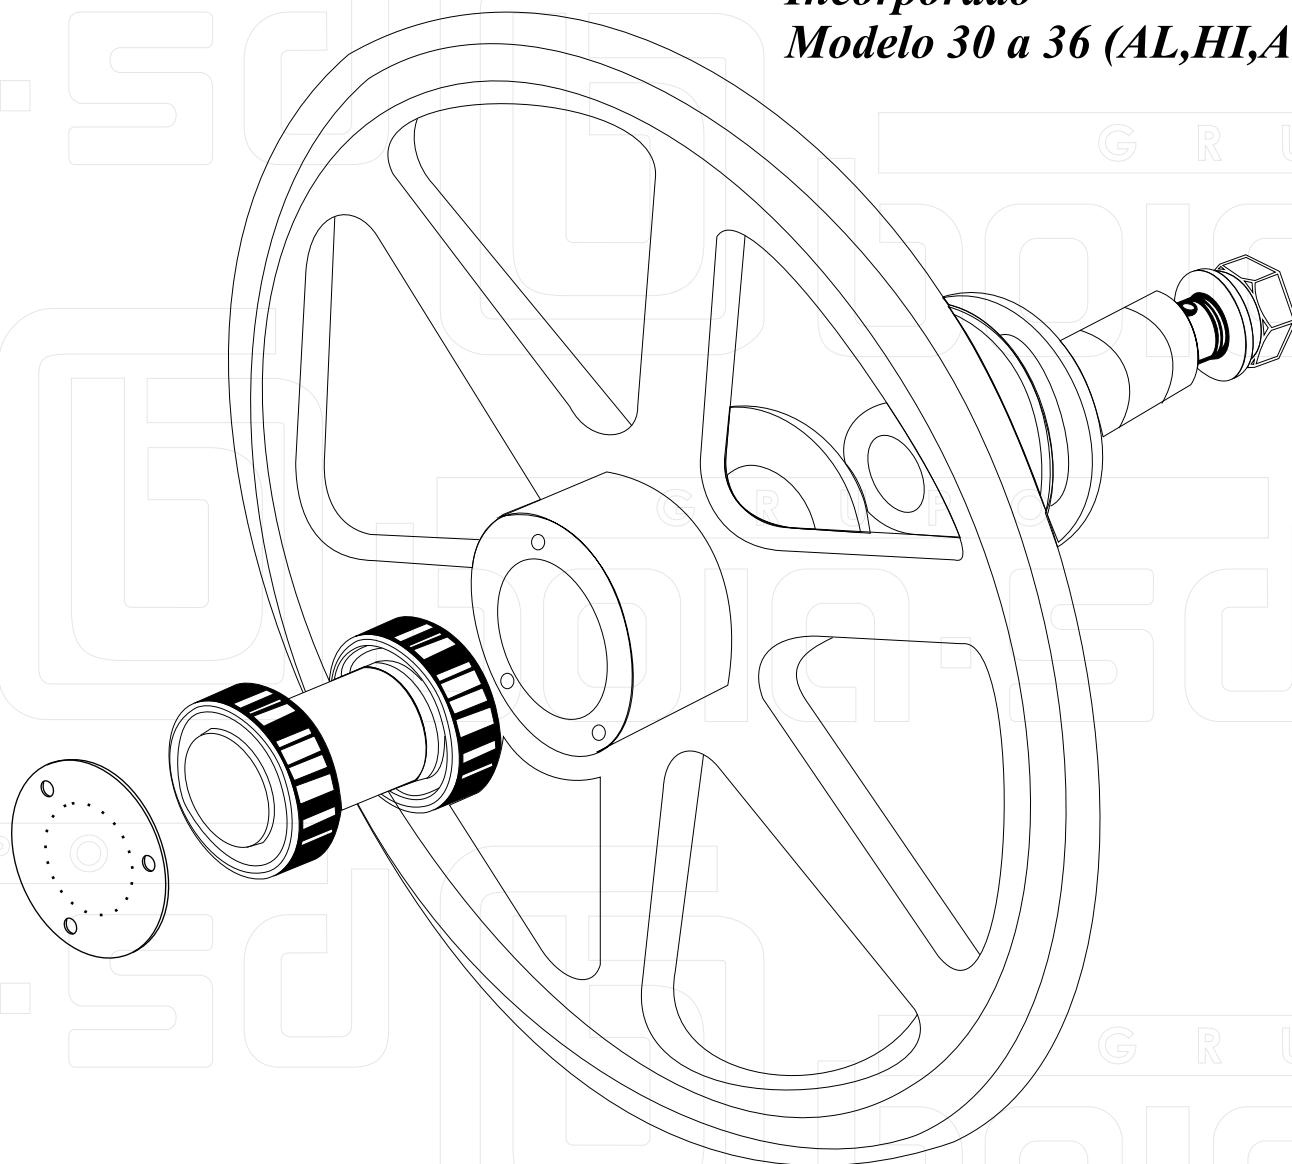

Modelo/Model B-30,B-32,B-34,B-36 (AL,HI,AT)
Repuestos Compuestos / Reemplacemet Compuest

060201
Volante Superior con Eje
Incorporado
Modelo 30 a 36 (AL,HI,AT)