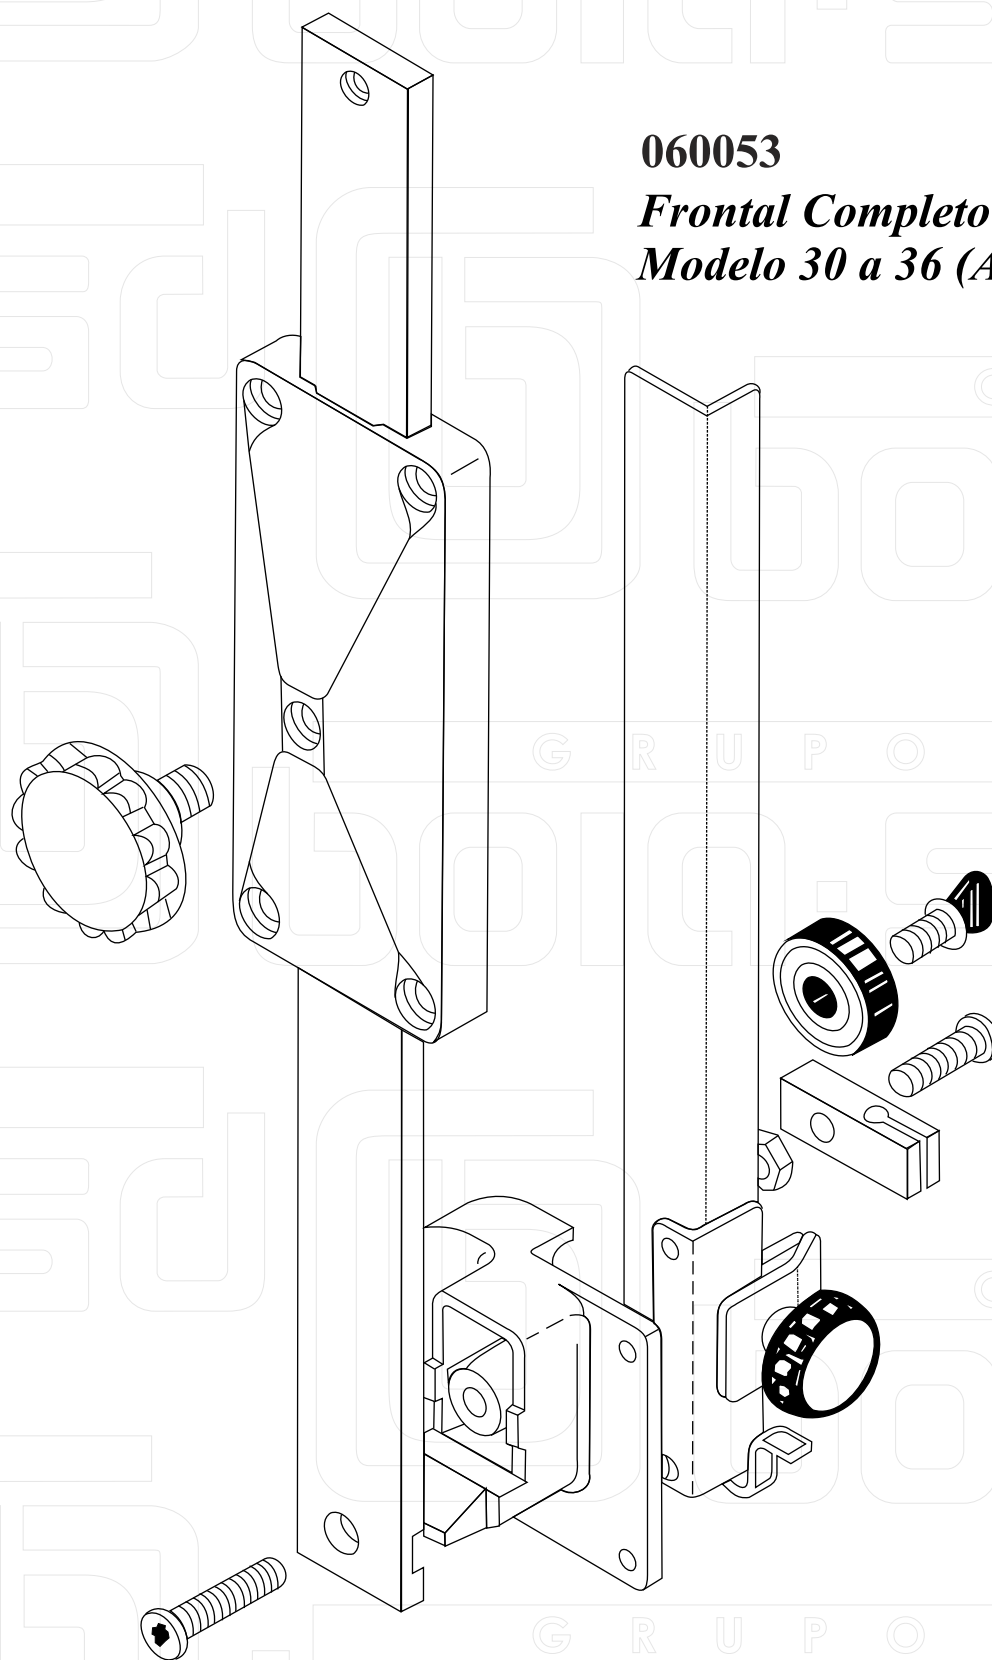

Modelo/Model B-30, B-32, B-34, B-36 (AL, HI, AT)
Repuestos Compuestos / REMPLACEMENT COMPOSITE

060053

Frontal Completo

Modelo 30 a 36 (AL, HI, AT)