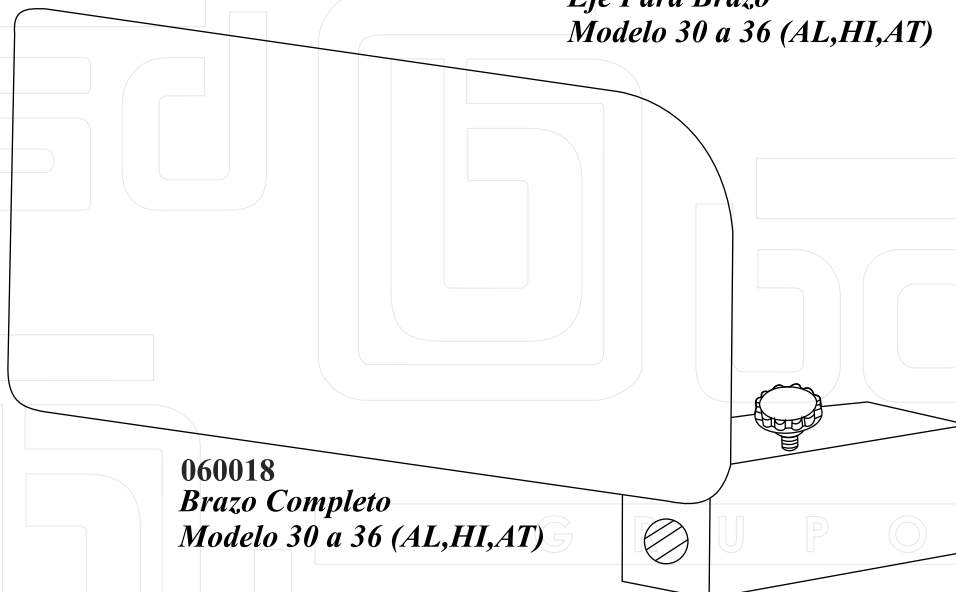

060034

Eje Para Brazo
Modelo 30 a 36 (AL, HI, AT)