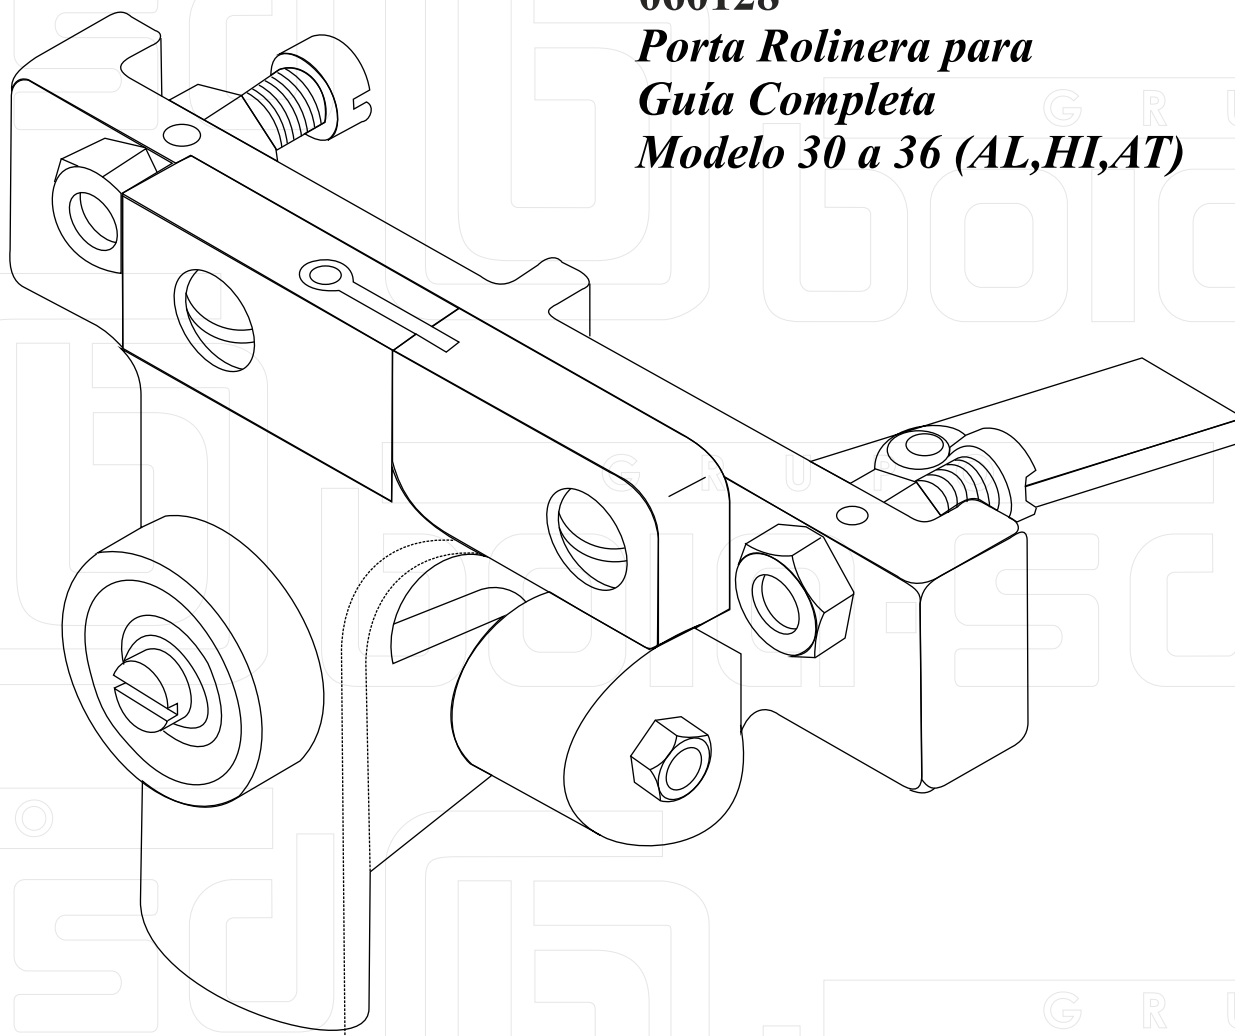

Modelo/Model B-30,B-32,B-34,B-36 (AL,HI,AT)
Repuestos Compuestos / Reemplacemet Compuest

060128

Porta Rolinera para

Guía Completa

Modelo 30 a 36 (AL,HI,AT)