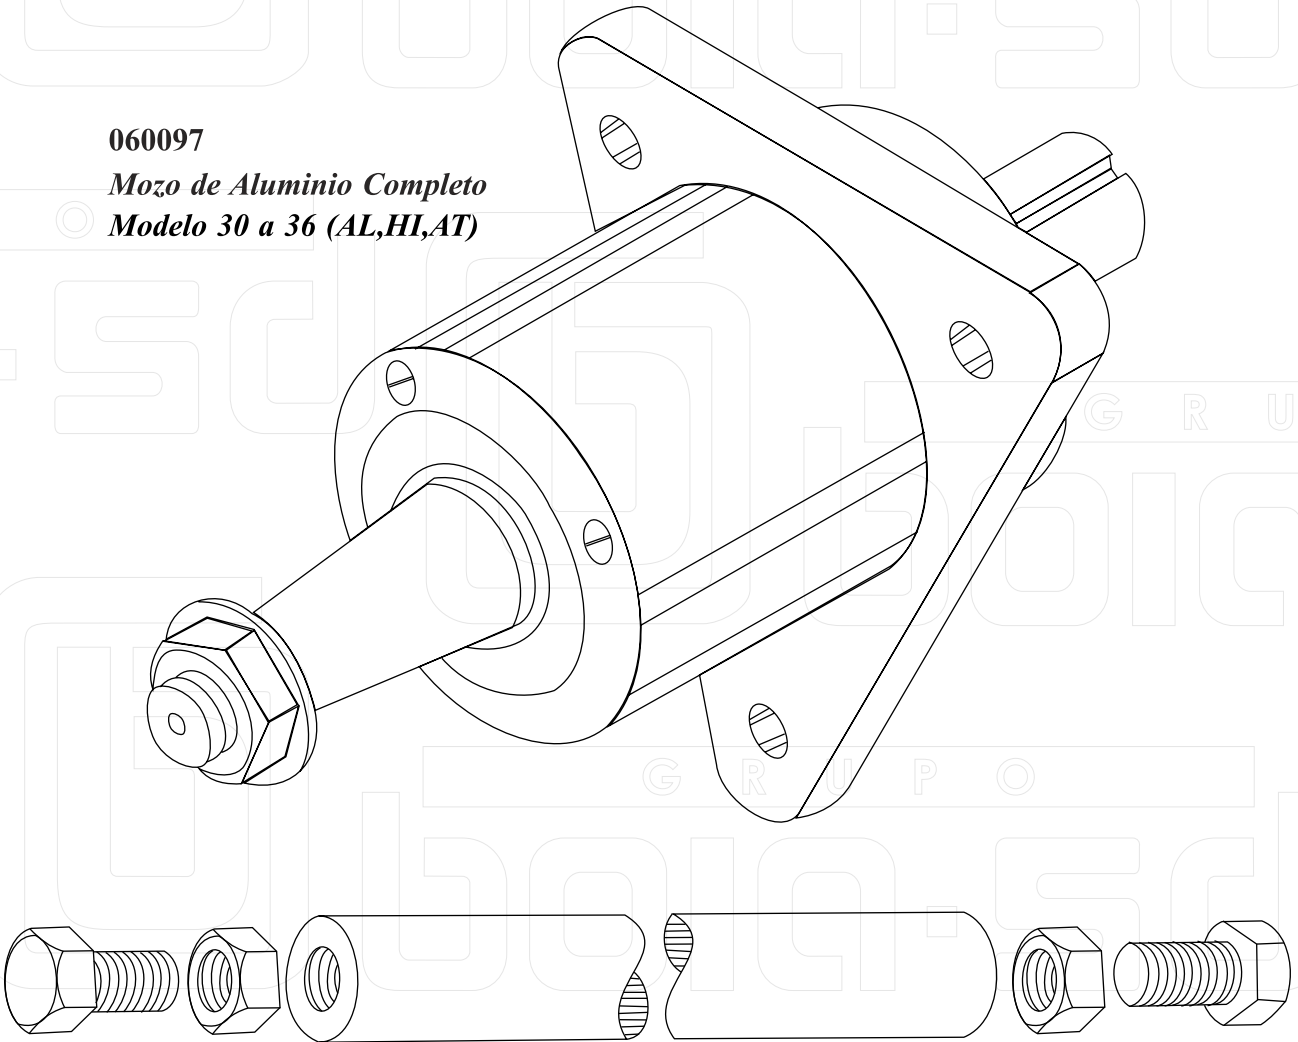

060134
Botonera completa
Push Botón
Modelo 30 a 36 (AL, HI, AT)

060027
Correa B60
Modelo 30 a 36 (AL, HI, AT)

Modelo/Model B-30, B-32, B-34, B-36 (AL, HI, AT)

060205
Volante Superior
Hueco Cilindrico
Modelo 30 a 36 (AL, HI, AT)

060034

Eje Para Brazo
Modelo 30 a 36 (AL, HI, AT)

060018

Brazo Completo
Modelo 30 a 36 (AL, HI, AT)