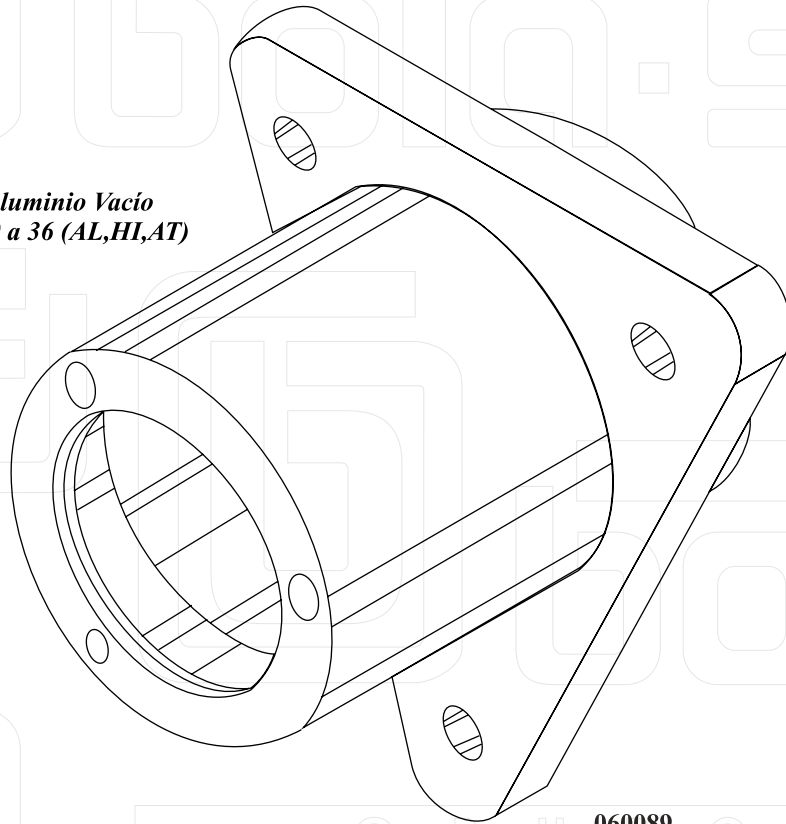

Modelo/Model B-30, B-32, B-34, B-36 (AL, HI, AT)

060100
Mozo de Aluminio Vacío
Modelo 30 a 36 (AL, HI, AT)