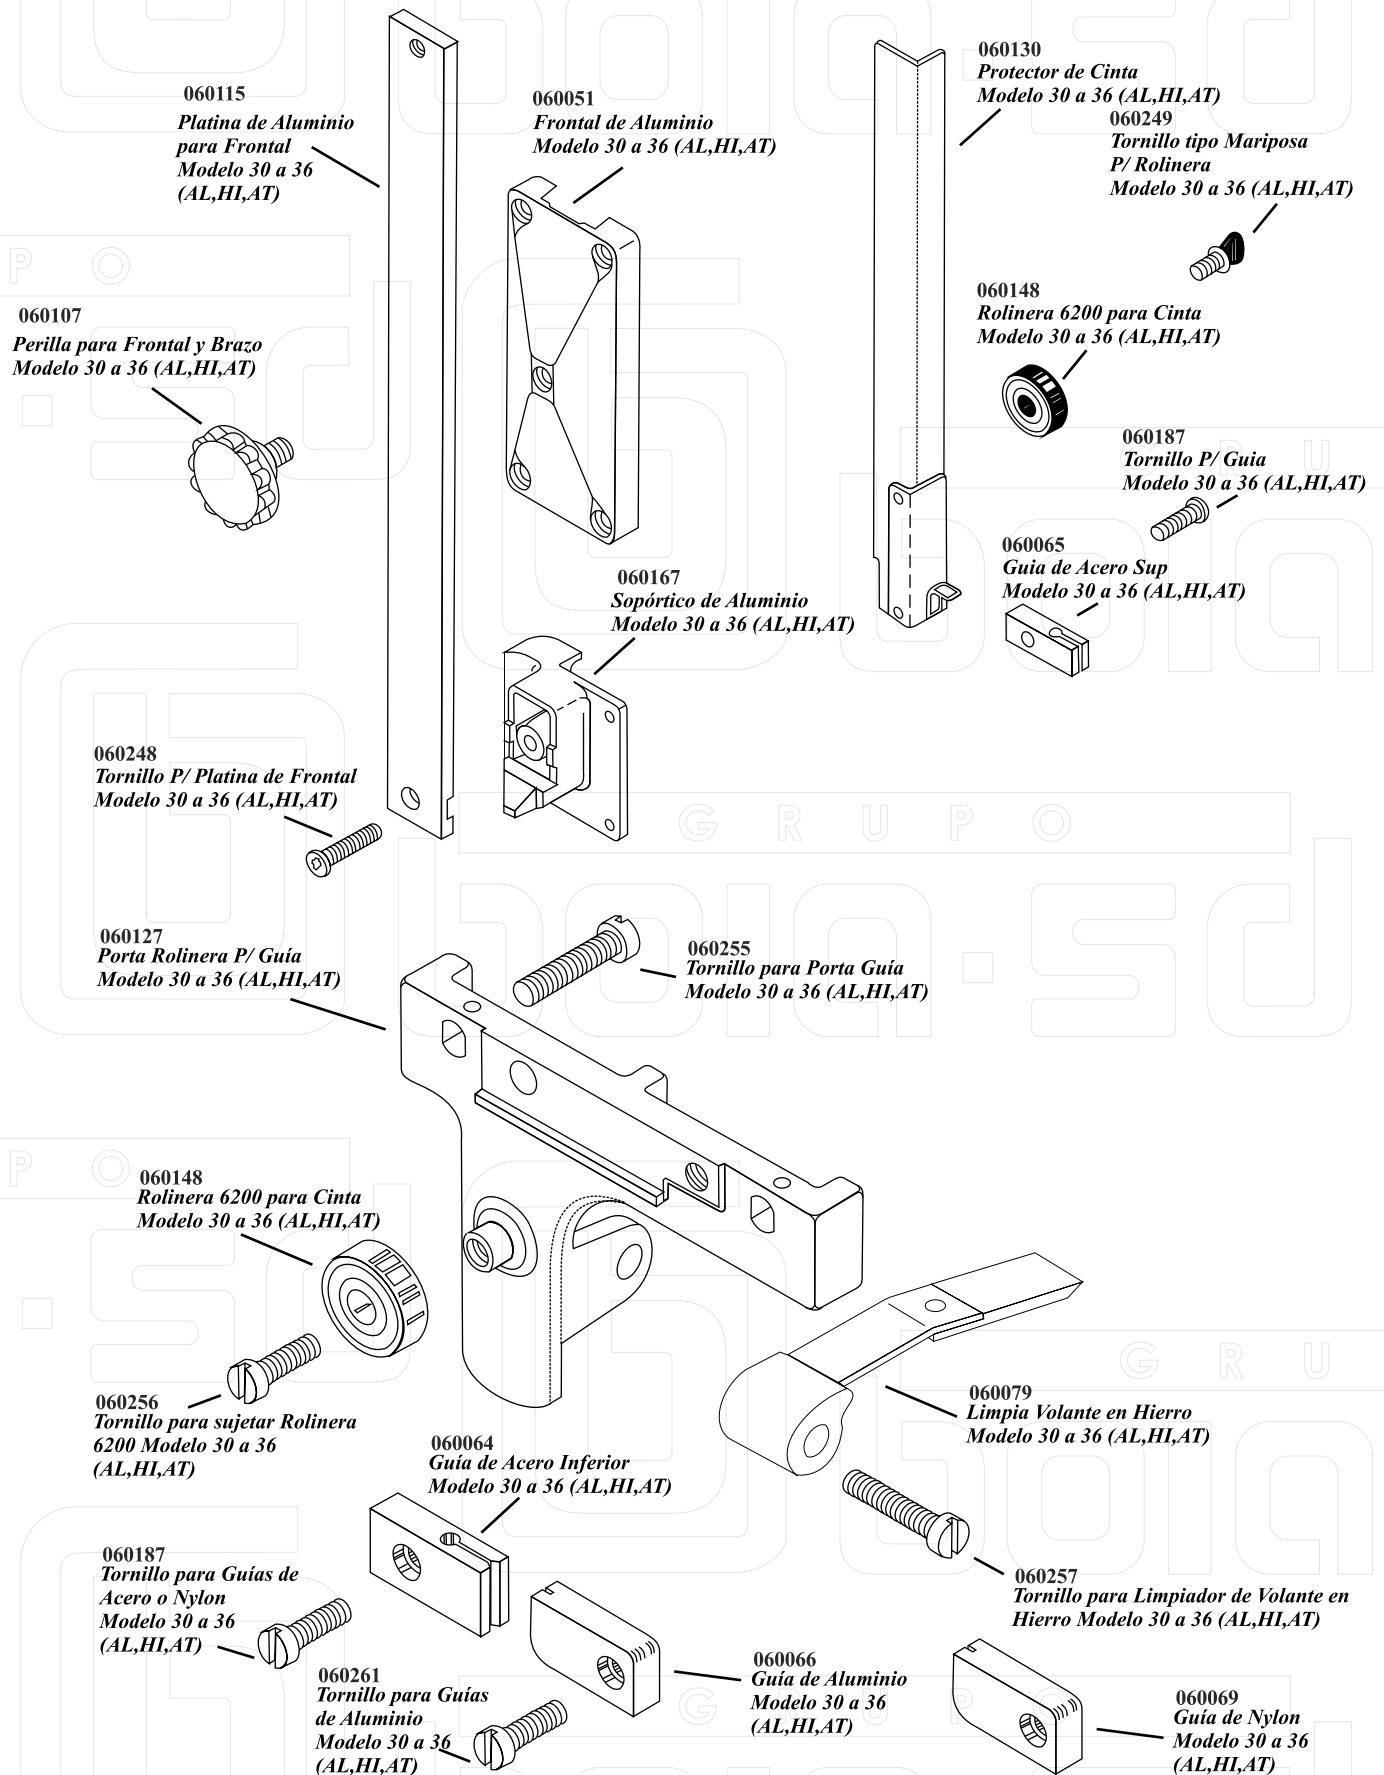

060118
Platina P/ Sostener
Limpia Volante
Modelo 30 a 36
(AL, HI, AT)

060228
Tapa delantera P/ Volante
Modelo 30 a 36 (AL, HI, AT)

060190
Tuerca P/ Eje Inferior y sup
Modelo 30 a 36 (AL, HI, AT)

060164
Sello
Modelo 30 a 36 (AL, HI, AT)

060003
Arandela de Acero
P/ Eje Sup e Inferior
Modelo 30 a 36 (AL, HI, AT)

060041
Eje P/ Volante Superior
Modelo 30 a 36 (AL, HI, AT)

060150
Rolinera 6205
para Volante Superior
Modelo 30 a 36 (AL, HI, AT)

060139
Retén 471/25 P/ Eje Superior
Modelo 30 a 36 (AL, HI, AT)

060139
Retén 471/25 P/ Eje Superior
Modelo 30 a 36 (AL, HI, AT)

060170
Tapa Sellada P/ Volante Sup
Modelo 30 a 36 (AL, HI, AT)

Modelo/Model B-30, B-32, B-34, B-36 (AL, HI, AT)

060134
Botonera completa
Push Botón
Modelo 30 a 36 (AL, HI, AT)

060027
Correa B60
Modelo 30 a 36 (AL, HI, AT)

Modelo/Model B-30, B-32, B-34, B-36 (AL, HI, AT)

060205
Volante Superior
Hueco Cilindrico
Modelo 30 a 36 (AL, HI, AT)