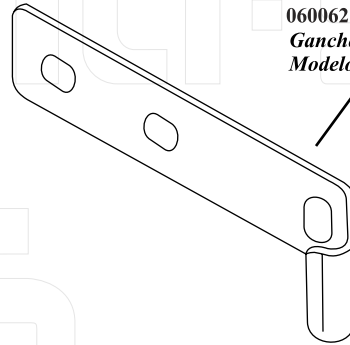

060134
Botonera completa
Push Botón
Modelo 30 a 36 (AL, HI, AT)

060027
Correa B60
Modelo 30 a 36 (AL, HI, AT)

Modelo/Model B-30, B-32, B-34, B-36 (AL, HI, AT)

060205
Volante Superior
Hueco Cilindrico
Modelo 30 a 36 (AL, HI, AT)

060192
Volante Inferior
Hueco Conico
Modelo 30 a 36 (AL, HI, AT)

060208
Volante Trapezoidal
Modelo 30 a 36 (AL, HI, AT)

Modelo/Model B-30, B-32, B-34, B-36 (AL, HI, AT)

060014
Bisagra Larga P/ Puerta
Modelo 30 a 36 (AL, HI, AT)

060062
Gancho de Puerta de Acero
Modelo 30 a 36 (AL, HI, AT)

060245
Bisagra Corta P/ Puerta
Modelo 30 a 36 (AL, HI, AT)

060108
Perilla P/ Puerta
Modelo 30 a 36 (AL, HI, AT)

060123
Polea para Motor
Modelo 30 a 36 (AL, HI, AT)