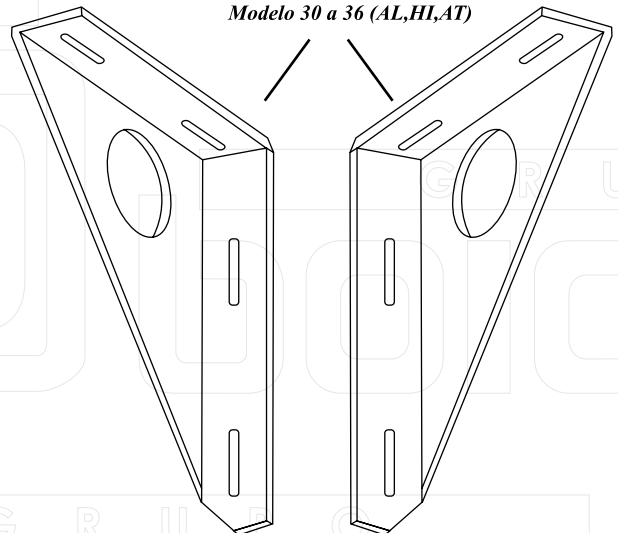

060221
Tornillo de Hierro
para Tensar el Motor
Modelo 30 a 36 (AL, HI, AT)

060189
Tornillo de Acero
para Tensar el Motor
Modelo 30 a 36 (AL, HI, AT)

060047
Escuadras de Hierro
Modelo 30 a 36 (AL, HI, AT)