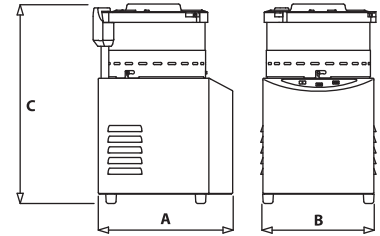

A mm	B mm	C mm	Alimentazione Power supply Spannung Volt/Hz	Potenza monofase Single phase power Einphasige Übertragungsleistung Kwatt/Hp	Gli motori Motor regulation Motorenleistungen g/m	Volume vasca Tank diameter Beckenmenge lt.	Dimensioni vasca Tank dimensions Beckendimensionen mm	Peso netto Net weight Nettogewicht kg	Dimensioni imballo Packing dimensions Verpackungsabmessung mm
L3	230	200	410	230/50 - 230-400/50	0,55 (0,75)	1400	3	ø180x105	14	330x340x500
L5	310	270	470	230/50 - 230-400/50	1,10 (1,50)	1400	5	ø240x120	22	390x380x600
L8	310	270	540	230/50 - 230-400/50	1,10 (1,50)	1400	8	ø240x180	23	390x380x600
L5 2V	310	270	470	230-400/50	0,67 (1,10)/0,90 (1,50)	700/1400 - 1400/2800	5	ø240x120	24	390x380x600
L8 2V	310	270	540	230-400/50	0,67 (1,10)/0,90 (1,50)	700/1400 - 1400/2800	8	ø240x180	25	390x380x600

A B C

Alimentation
Alimentación eléctrica
Питание

Peso neto
Peso neto
Вес нетто