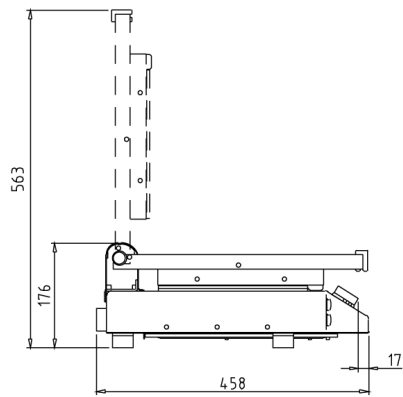

## XP020PR

Frecuencia	50 / 60 Hz
Voltaje	230 V~ 1N
Potencia eléctrica	3,0 kW
dimensioni_piano	N° 2 250x250 mm
Dimensiones	619x176x458 mm
Peso	17 kg

**SpidoCook™**

---