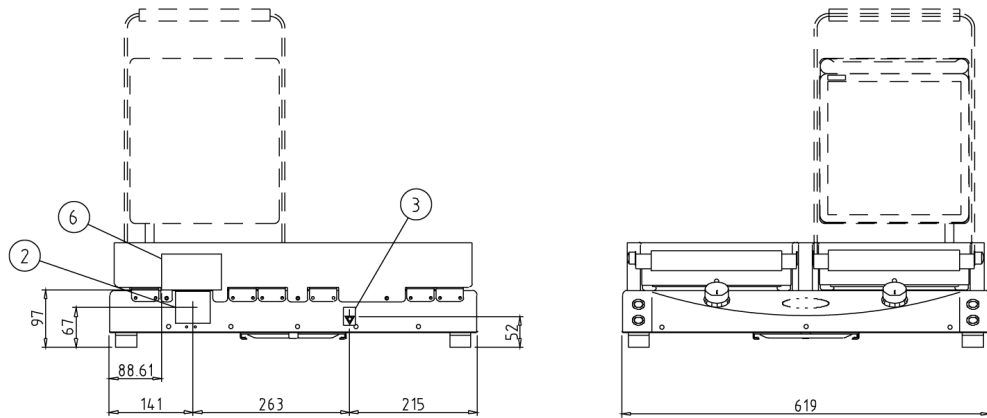

## XP020PR

Frecuencia	50 / 60 Hz
Voltaje	230 V~ 1N
Potencia eléctrica	3,0 kW
dimensioni_piano	N° 2 250x250 mm
Dimensiones	619x176x458 mm
Peso	17 kg

**SpidoCook™**

---