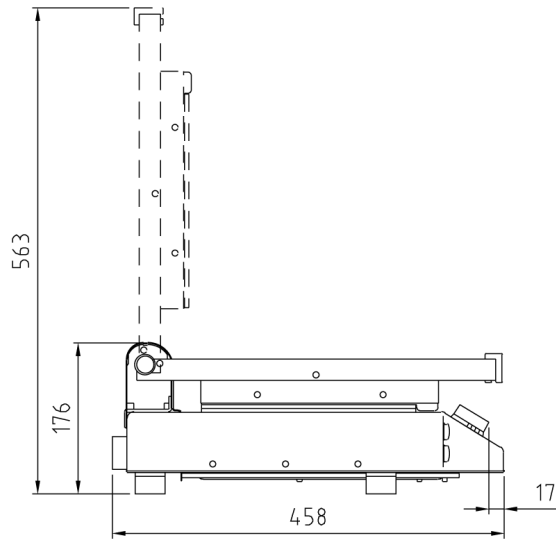

⊙ **XP010PR**

XP010PR

Frecuencia	50 / 60 Hz
Voltaje	230 V~ 1N
Potencia eléctrica	1,5 kW
dimensioni_piano	N° 1 250x250 mm
Dimensiones	331x176x458 mm
Peso	10 kg

SpidoCook™
