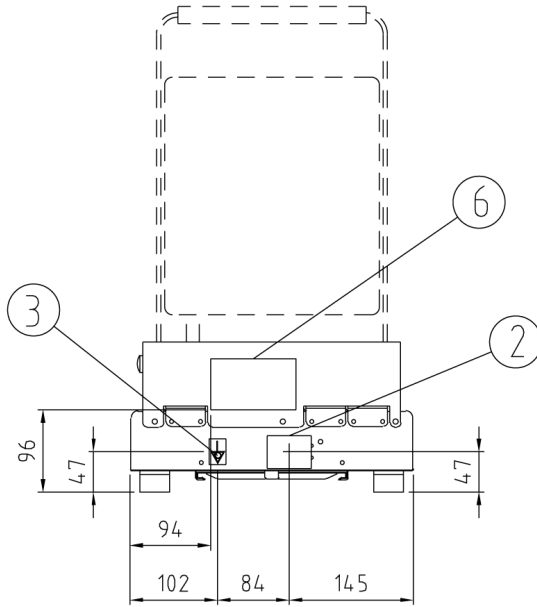

⊙ **XP010PR**

XP010PR

Frecuencia	50 / 60 Hz
Voltaje	230 V~ 1N
Potencia eléctrica	1,5 kW
dimensioni_piano	N° 1 250x250 mm
Dimensiones	331x176x458 mm
Peso	10 kg

SpidoCook™
